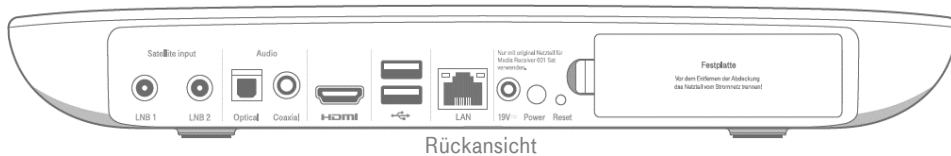

Hinweis:
Die Erwachsenenangebote, wie Miet-, Club- und Kaufinhalte von Erotic Lounge sind noch nicht verfügbar. Zu diesen Einschränkungen gehören auch die bereits gemieteten, abonnierten oder gekauften Erwachsenenangebote.

MEDIA RECEIVER 601 SAT

MEHR ALS FERNSEHEN JETZT AUCH IN UHD

KOMPATIBILITÄT / VORAUSSETZUNGEN

- Multiroomfunktionalität (Zweitreceiver) erst im 2. HJ 2018 mit dem Media Receiver 201 nutzbar
- Smartphone- / Tablet-App: EntertainTV mobil
- Voraussetzungen für die UHD-Nutzung:
  - UHD fähiger Fernseher
  - LiveTV über Sat in UHD: Satellitenanschluss
  - LiveTV über IP-TV in UHD: mind. Magenta Zuhause L mit EntertainTV Sat
  - Video on Demand in UHD (z.B. Videoload): mind. Magenta Zuhause S mit EntertainTV Sat
  - als Router werden die Speedport Smart, Speedport W 925V oder neuere Router empfohlen

Hinweise: - Es kann nur die Festplatte im Haupt-Media Receiver 601 Sat genutzt werden.
- Der Media Receiver ist **nur** mit den neuen EntertainTV Sat -Tarifen nutzbar (StartTV-Tarife nicht nutzbar).
- Alle Vorgänger Media Receiver sind **nicht** kompatibel (Media Receiver 100/102/300/301/303/500Sat/200/400).

LIEFERUMFANG

- Media Receiver 601 Sat (schwarz)
- Fernbedienung (schwarz)
- 2 x Batterien AAA
- LAN-Netzwerkkabel RJ-45, 10 m
- HDMI Kabel, 1,8 m
- Netzteil mit 1,8 m Anschlusschnur
- Netzkabel 1 m
- Gedruckte Bedienungsanleitung

ERLEBEN, WAS VERBINDET.