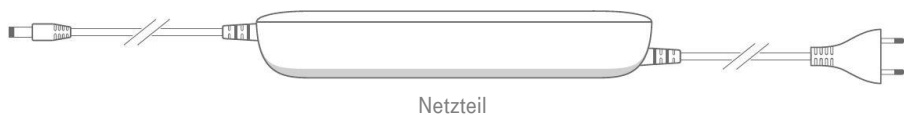

Hinweis:
Die Erwachsenenangebote, wie Miet-, Club- und Kaufinhalte von Erotic Lounge sind noch nicht verfügbar. Zu diesen Einschränkungen gehören auch die bereits gemieteten, abonnierten oder gekauften Erwachsenenangebote.

MEDIA RECEIVER 601 SAT

MEHR ALS FERNSEHEN JETZT AUCH IN UHD

KOMPATIBILITÄT / VORAUSSETZUNGEN

- Multiroomfunktionalität (Zweitreceiver) erst im 2. HJ 2018 mit dem Media Receiver 201 nutzbar
- Smartphone- / Tablet-App: EntertainTV mobil
- Voraussetzungen für die UHD-Nutzung:
  - UHD fähiger Fernseher
  - LiveTV über Sat in UHD: Satellitenanschluss
  - LiveTV über IP-TV in UHD: mind. Magenta Zuhause L mit EntertainTV Sat
  - Video on Demand in UHD (z.B. Videoload): mind. Magenta Zuhause S mit EntertainTV Sat
  - als Router werden die Speedport Smart, Speedport W 925V oder neuere Router empfohlen

Hinweise: - Es kann nur die Festplatte im Haupt-Media Receiver 601 Sat genutzt werden.
- Der Media Receiver ist **nur** mit den neuen EntertainTV Sat -Tarifen nutzbar (StartTV-Tarife nicht nutzbar).
- Alle Vorgänger Media Receiver sind **nicht** kompatibel (Media Receiver 100/102/300/301/303/500Sat/200/400).

LIEFERUMFANG

- Media Receiver 601 Sat (schwarz)
- Fernbedienung (schwarz)
- 2 x Batterien AAA
- LAN-Netzwerkkabel RJ-45, 10 m
- HDMI Kabel, 1,8 m
- Netzteil mit 1,8 m Anschlusschnur
- Netzkabel 1 m
- Gedruckte Bedienungsanleitung

ERLEBEN, WAS VERBINDET.