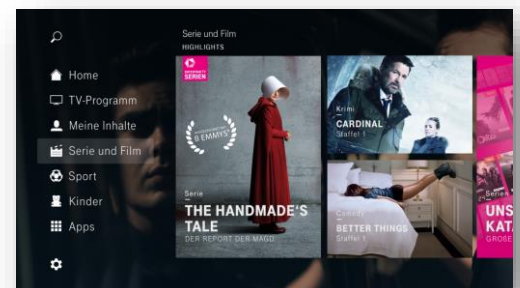

ENTERTAIN TV SERIEN

Exklusive Top Serien für EntertainTV Sat-Kunden ohne Aufpreis in deutscher Erstausstrahlung. Darüber hinaus warten über 100 Staffeln beliebter Serienhighlights auf Sie.